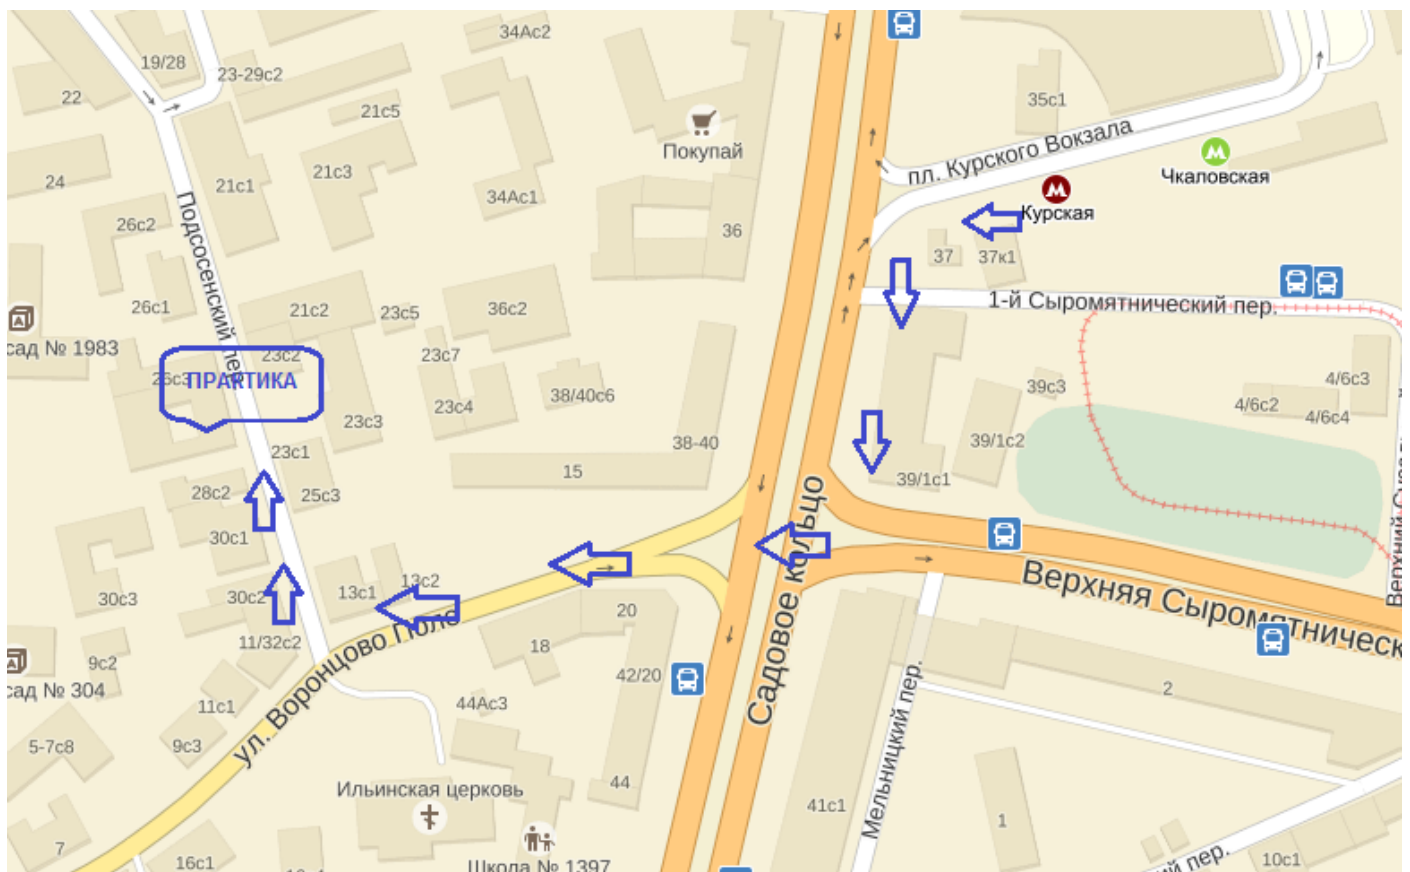

**м. Курская / Чкаловская**  
**Подсосенский переулок, дом 28, стр. 2, второй этаж / левое крыло.**  
**(ориентир Стоматология)**

#### Как добраться на общественном транспорте

Станция метро «Чкаловская», первый вагон из центра (либо станция метро «Курская» выход по направлению к переходу на Люблинскую линию). Необходимо пройти через турникеты и, повернуть налево, выйти на улицу. Далее поворачиваете направо и идете вдоль Садового кольца до подземного перехода. Переходите на противоположную сторону и продолжаете движение прямо, по улице Воронцово поле, далее сворачиваете направо на Подсосенский переулок, через 100 метров, располагается бизнес центр, в котором находится офис ООО «Практика».

#### Как добраться на машине

Двигайтесь по внутренней стороне Садового кольца. Сворачиваете на улицу Воронцово поле, далее сворачиваете направо, в Подсосенский переулок, через 100 метров располагается бизнес центр, в котором находится офис ООО «Практика».

Припарковаться можете вдоль бизнес центра, на Подсосенском переулке.